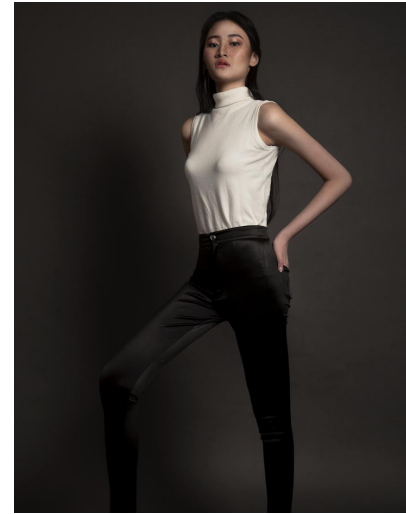

# Michelle

HEIGHT	183
WEIGHT	
BUST	80
WAIST	63
HIPS	90
BUST	80
PANTS	29
SHOES	40

[www.jimmodels.com](http://www.jimmodels.com)

 +6221 7262690

 [info@jimmodels.com](mailto:info@jimmodels.com)