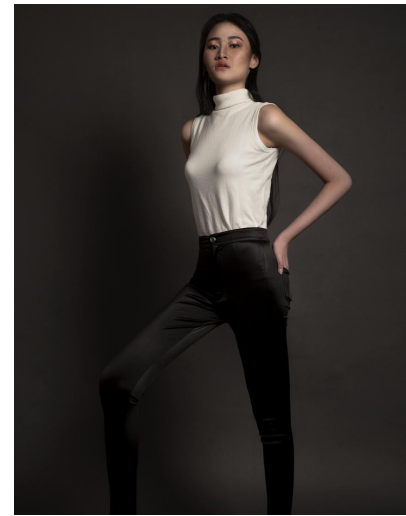

# Michelle

HEIGHT	183
WEIGHT	
BUST	80
WAIST	63
HIPS	90
BUST	80
PANTS	29
SHOES	40

[www.jimmodels.com](http://www.jimmodels.com)

 +6221 7262690

 [info@jimmodels.com](mailto:info@jimmodels.com)