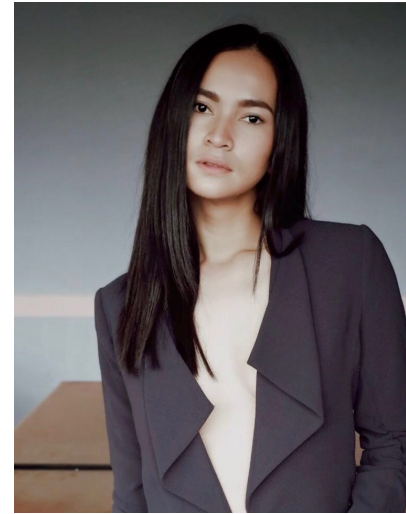

# Ririn

HEIGHT	179
WEIGHT	
BUST	78
WAIST	66
HIPS	93
BUST	78
PANTS	27
SHOES	40/41

[www.jimmodels.com](http://www.jimmodels.com)

+6221 7262690

[info@jimmodels.com](mailto:info@jimmodels.com)